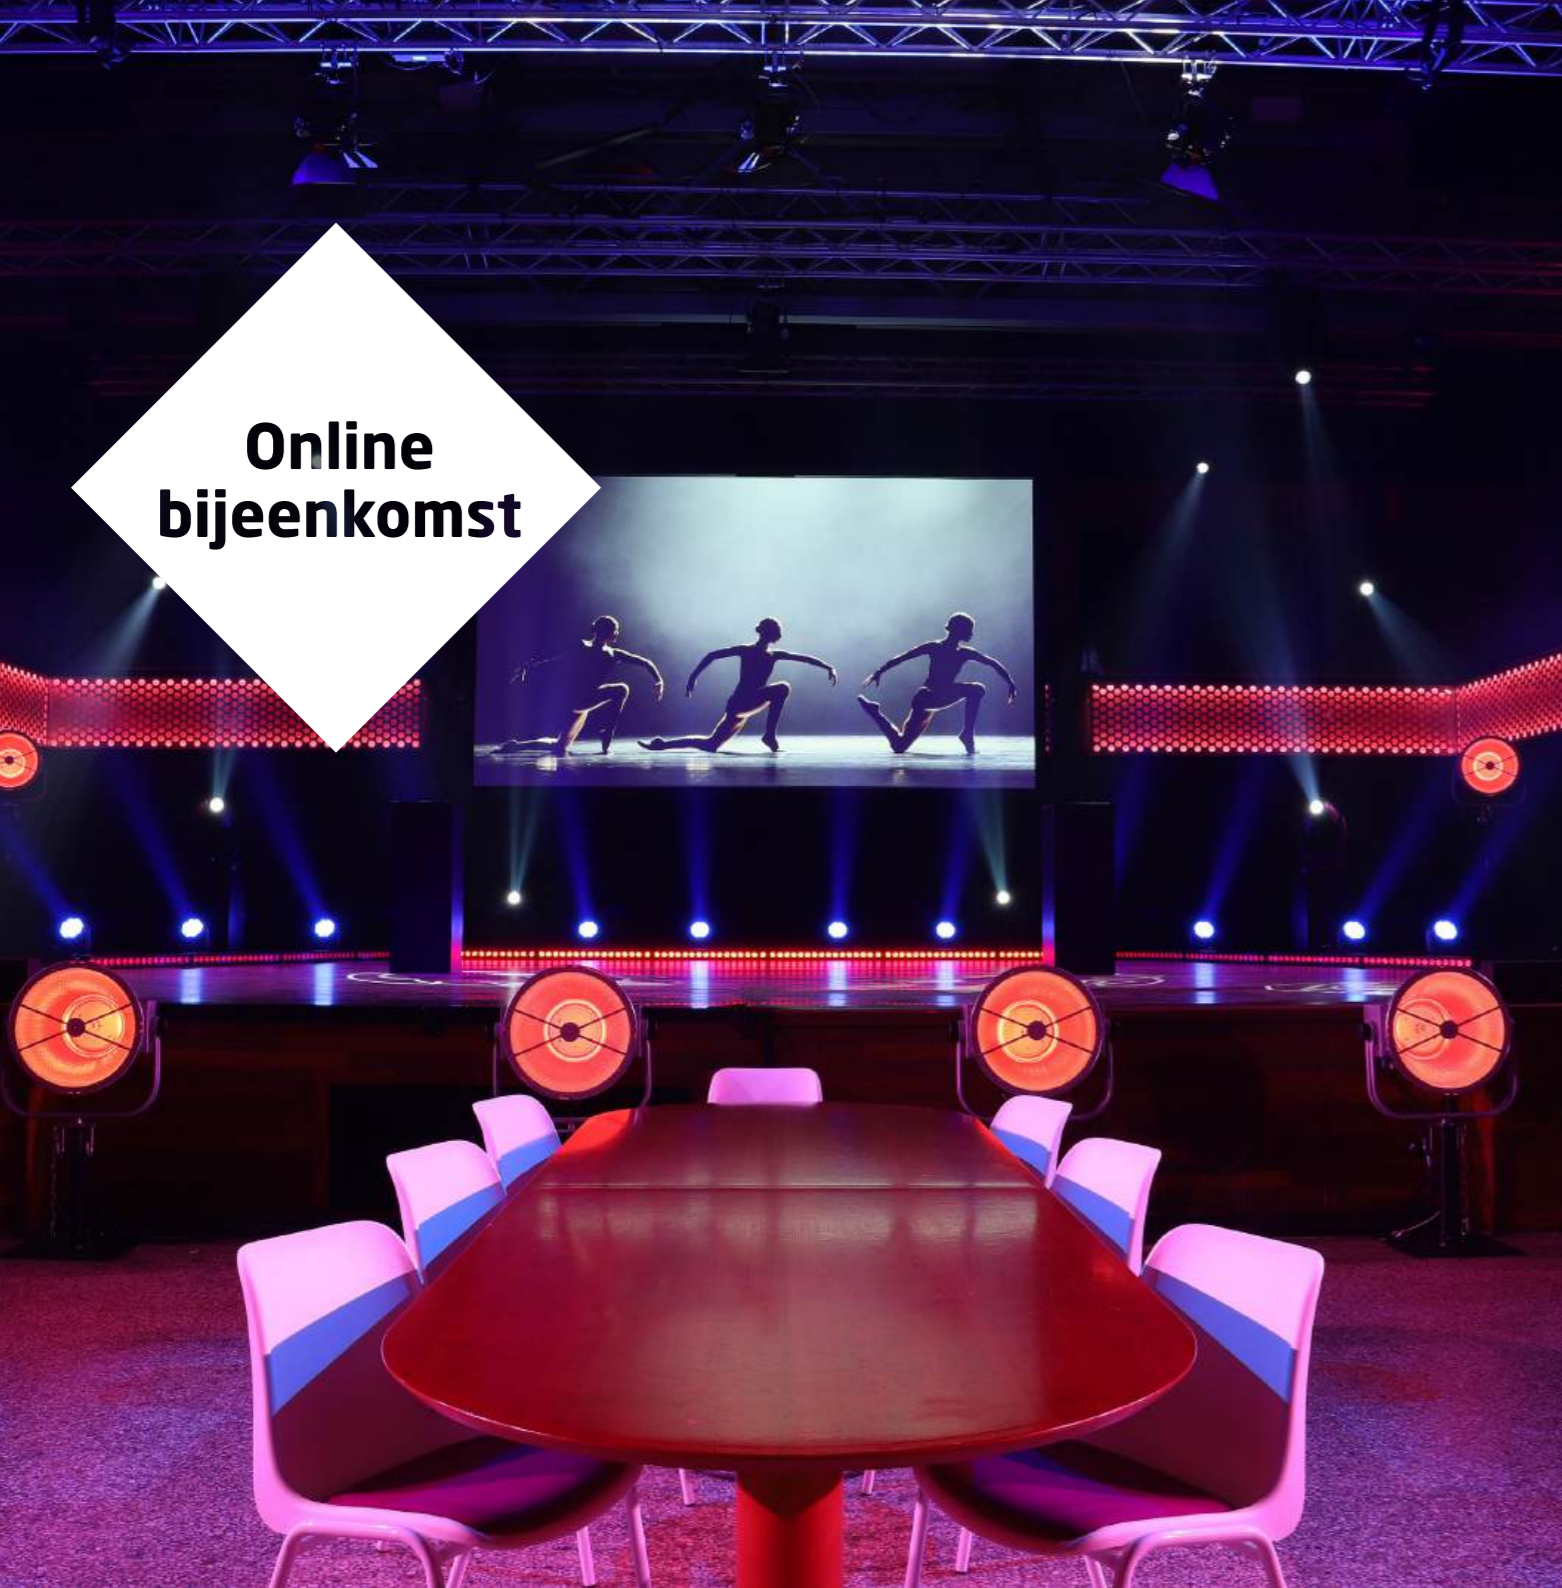

Iedere dag anders

De betoverende Stadszaal verandert bijna dagelijks van vorm en functie. Zo passen wij de zaal aan op jouw evenement. Ter illustratie: 's middags staat in de zaal een congresopstelling met tribune, in de aangrenzende foyer is er ruimte voor stands en een heerlijke lunch. 's Avonds biedt de zaal ruimte voor een spetterende borrel met DJ.

Online bijeenkomst

Studio

Flint biedt vier studio's onder één theaterdak voor je livestream of hybride evenement. In een decor van een huiselijke woonkamer, midden in het theaterpluche of met een talkshowsetting. Met technische hoogwaardige faciliteiten creëren we de gewenste sfeer voor je online bijeenkomst.